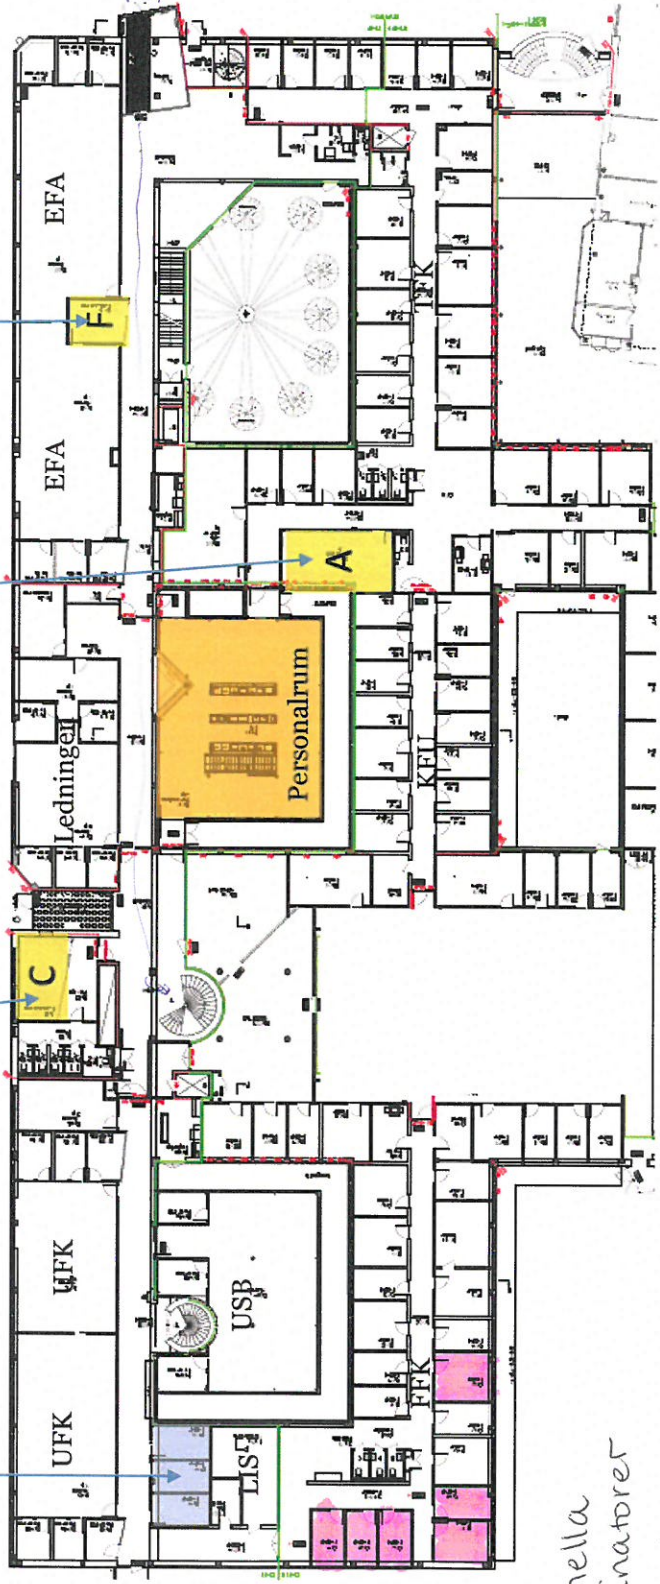

**D-huset  
Plan 2**

Allmänna resurssrum

**C:** Ersätter Origo 34      **A:** Ersätter Origo 3      **F:** Nytt!

Tenn  
föreläsning

Internationella  
koordinatorer  
Filosofiska fakultetens kansli